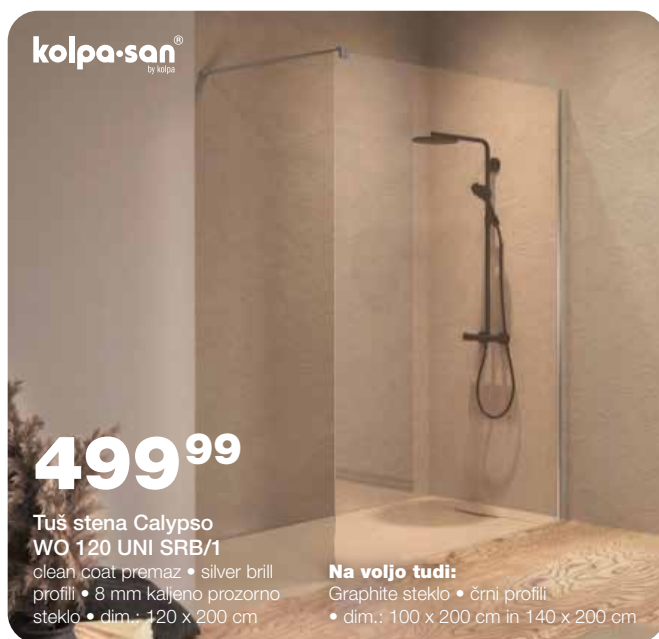

kolpa·san

919⁹⁹

Tuš kabina DW Libra
dim.: 100 x 80 cm • 8 mm kaljeno prozorno steklo • Silver
brill profili • Clean Coat premaz • desna ali leva izvedba

kolpa·san[®]
by kolpa

499⁹⁹

Tuš stena Calypso
WO 120 UNI SRB/1
clean coat premaz • silver brill
profili • 8 mm kaljeno prozorno
steklo • dim.: 120 x 200 cm