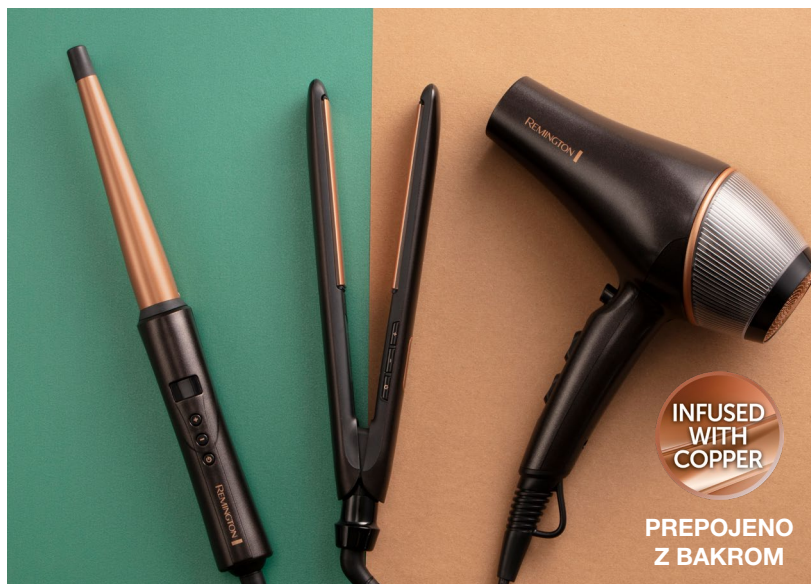

64,59 **-27%** **46,99**

OMNIBLADE ZELO OSEBNO... DO KOŽE

**POBRIJTE, PRIREŽITE,
OBLIKUJTE...**

Uredite svoje telo od glave do pet z Omniblade urejevalniki za obraz in telo. Omniblade urejevalniki poskrbijo za izboljšano natančnost in popolno kontrolo oblikovanja vaših dlak. Narejeni so tako, da omogočajo britje blizu kože. Novo brušeno rezilo omogoča britje do 0,15 mm* od kože za gladko pobrit videz, vsakič, ko si ga zaželite.

**BREZ MENJAVE
BRITVICE 5 LET****

**ob uporabi 2 minuti na dan,
7 dni v tednu

INFUSED WITH COPPER

PREPOJENO Z BAKROM

BODI V KORAKU Z MODNIMI TRENDI

S Copper Radiance kolekcijo ustvarite željeno pričesko zelo hitro, vse od poskočnih kodrov do gladkega sijočega izgleda. Baker zagotavlja enakomerno porazdelitev toplote kar v udobju vašega doma in omogoča hitro oblikovanje pričeske z obstojnostjo kot iz frizerskega salona.