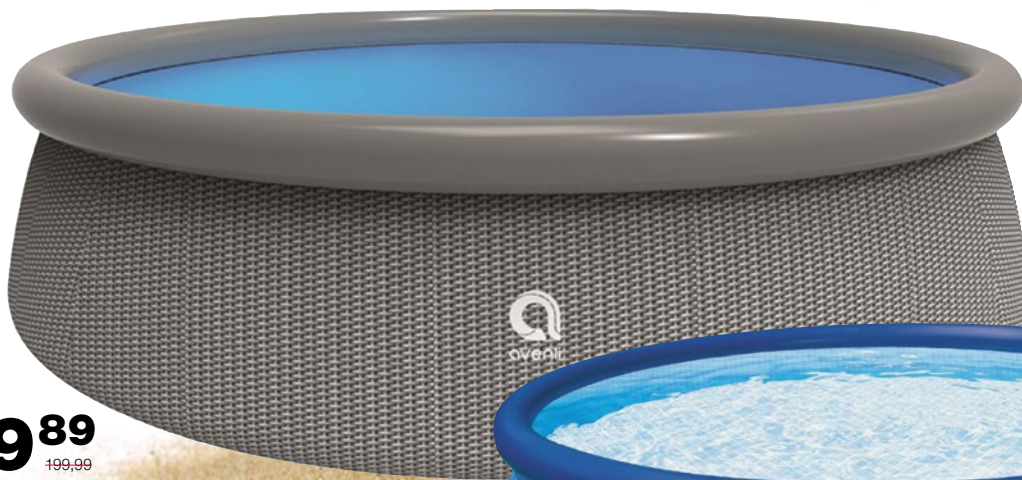

13⁴⁹

16,99

Solarna bakla 2/1

avenli

99⁸⁹

199,99

Bazen Rattan
dim.: 396 x 84 cm • 3 slojna PVC folija • za starost 6+