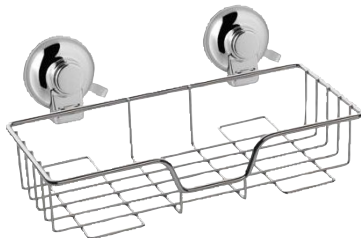

26⁹⁹

Kopalniška polica Hot HO20
pritritev z vakuumskimi priseski

GEDY

9⁰⁹

Protidrnsni podlaga
dim.: 69 x 38,5 cm • različne barve