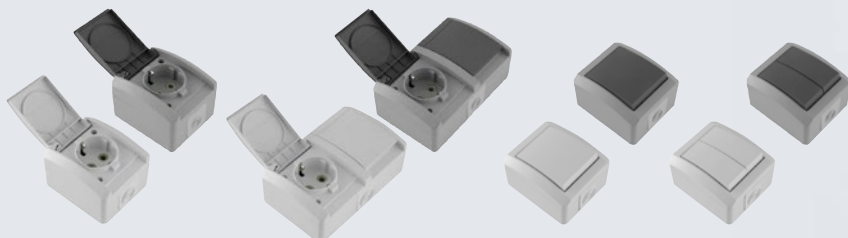

do **-30%**

V PONUDBI STIKALA, VTIČNICE, VEZICE.

PRIPOROČAMO STORITEV

**MONTAŽA
KLIMATSKIH NAPRAV**

gorenje

3,5 kW moč hlajenja	8,5 SEER	A+++ energijski razred hlajenje	4,1 kW moč gretja
4,6 SCOP	A++ energijski razred gretje	40 dB not. enota glasnost	62 dB zun. enota glasnost