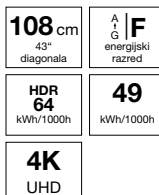

A | G
energijski razred

Smart TV

**OD NAS
ZA VAS**

1.299⁹⁹

TV LCD LED 85A6BG

ločljivost max.: 4K Ultra HD 3840x2160 • zvočna tehnologija: DTS Virtual X • uporabniški vmesnik: VIDAA U5

Hisense

299⁹⁹