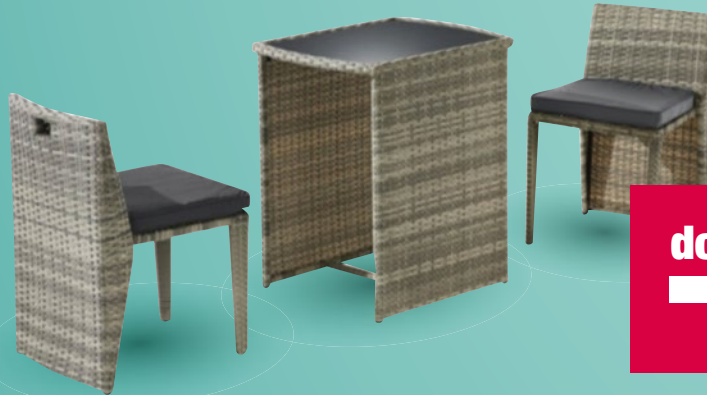

**-25%**

**239<sup>99</sup>**  
319,99

**Vrtna garnitura**  
**Veranda**  
2x stol, dim.: 67 x 51 cm  
• 1x miza s kaljenim steklom

**do**  
**-25%**

**-23%**

**299<sup>99</sup>**  
389,99

**Vrtna garnitura Evora**  
ratan • 2x stol, dim.: 38 x 80 x 60 cm • 1x miza  
s kaljenim steklom • max. obremenitev 120 kg