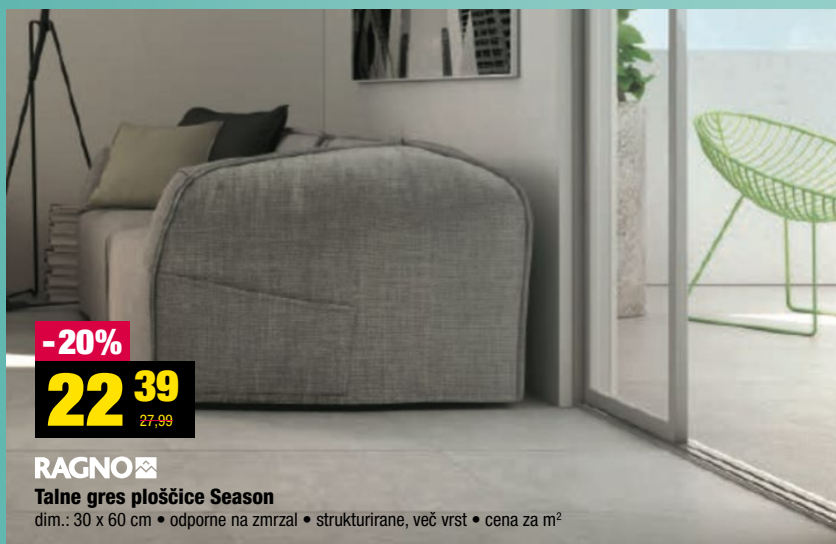

-20%

22³⁹
27,99

RAGNO

Talne gres ploščice Season

dim.: 30 x 60 cm • odporne na zmrzal • strukturirane, več vrst • cena za m²

7⁹⁹

GEDY

Toaletni kozarec Helen

umetna smola
• barve siva, bela, črna

11⁹⁹

GEDY

Dozirniki mila Helen

umetna smola • barve siva, bela, črna

-20%

26³⁹
32,99

RAGNO

Ploščice Stoneway Ardesia

dim.: 60 x 60 cm • zunanje in notranje • talne ali stenske • cena za m²

19⁹⁹

GEDY

WC ščetka Helen

umetna smola • barve siva, bela, črna

**Za Vaš
brezhiben ugled**

Ceresit CM 16

15,99 € ~~17,99 €~~

Ceresit

Ponudba velja **od 14. 5. do 18. 5. 2024**

-25%

**NA IZDELKE ZA
KOPALNICO**

Ne spreglejte znižane davčne stopnje 9,5%.

PRIPOROČAMO STORITEV

**KOPALNIČA NA
KLJUČ**