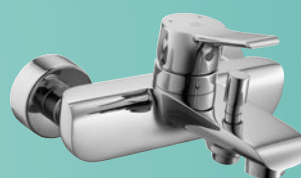

NOVO

169⁹⁹

UNITAS
Armatura Lino
za kad