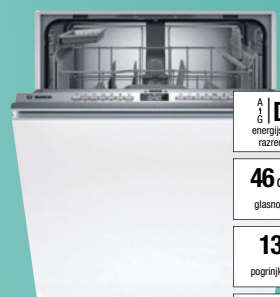

A | G | D
energijski razred
46 dB
glasnost
13
pogrnjkov
6
programov
4
temperature
5 let
Bosch garancija

619⁹⁹

BOSCH

Pomivalni stroj SMV4HTX00E
Aqua lock zaščita pred izlivom vode
• nastavljiva zgornja košara

A
energijski razred
56 lit.
prostornina pečice
5 let
Simfer garancija