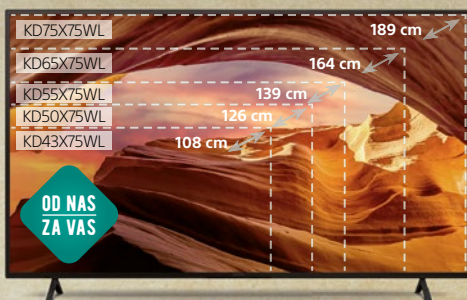

## BM320

Za TV diagonale od 33 do 165 cm (13 - 65"), vrtljiv do 40°, nagiben od -5 do 15°

39<sup>99</sup>

## E310+

Za TV diagonale 48 do 165 cm (19-65"), nagiben do 15°

33<sup>99</sup>